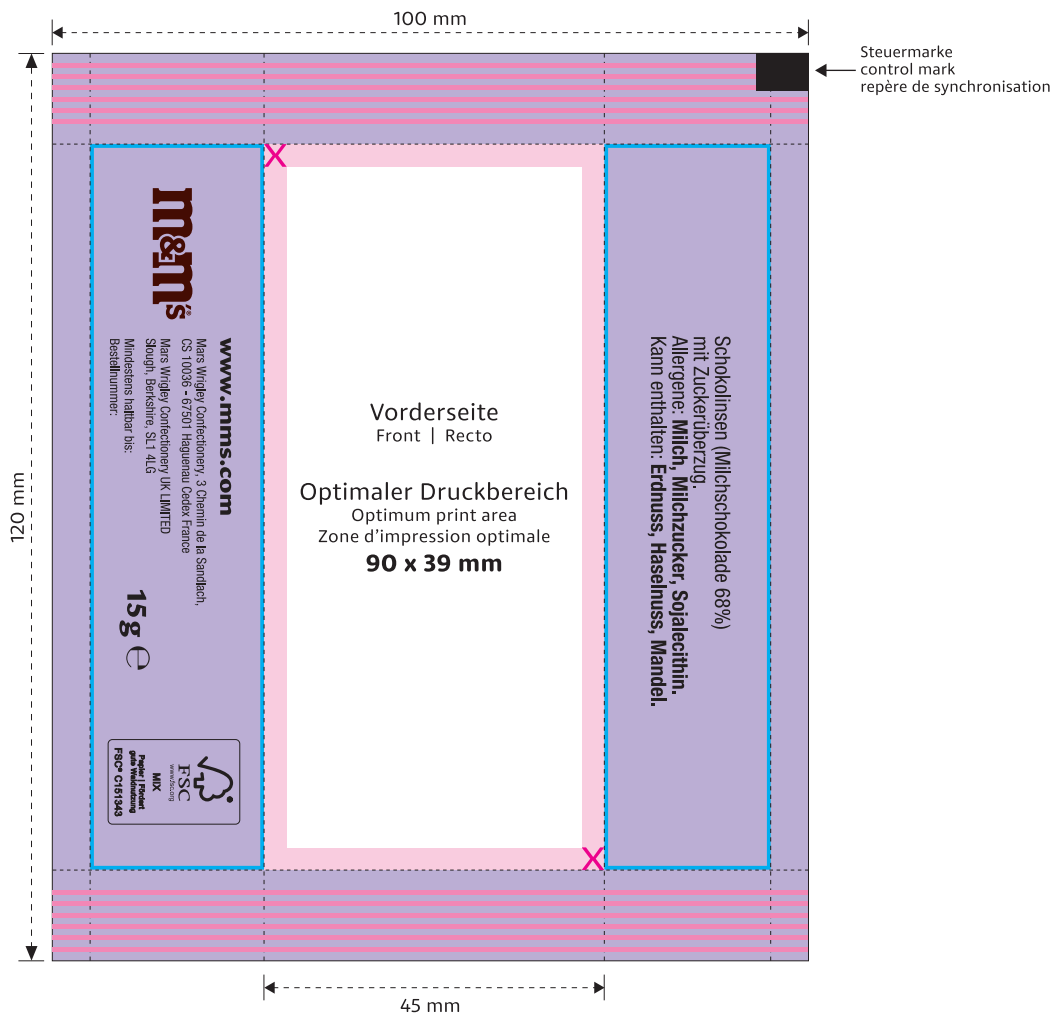

Personalisierte M&M'S® Tütchen Personalised M&M'S® Bag M&M'S® personnalisés en sachet 85 x 45 mm

Seite | Page 1/4

Seite 2 = DEUTSCH
page 3 = ENGLISH
page 4 = FRANÇAIS

- Optimaler Druckbereich | Optimum print area | Zone d'impression optimale
- ✕ Sicherheitsabstand (3 mm) | Safety distance (3 mm) | Marge de sécurité (3 mm)
- Flächen **BEDINGT** bedruckbar | Area **LIMITED** printable | Surfaces imprimables **SOUS RÉSERVE**
- Fläche **NICHT** bedruckbar | Area **NOT** printable | Surfaces **NON** imprimables
- Siegelnaht | Sealed seam | Couture scellée
- Fläche wird verdeckt | Area is covered | Surface masquée
- Pflichttexte – Fläche wird bei Bedarf abgesoftet | Mandatory text – area will be softened if required | Mentions légales – La surface peut être atténuée si nécessaire
- Beschnitt | Bleed | Découpe