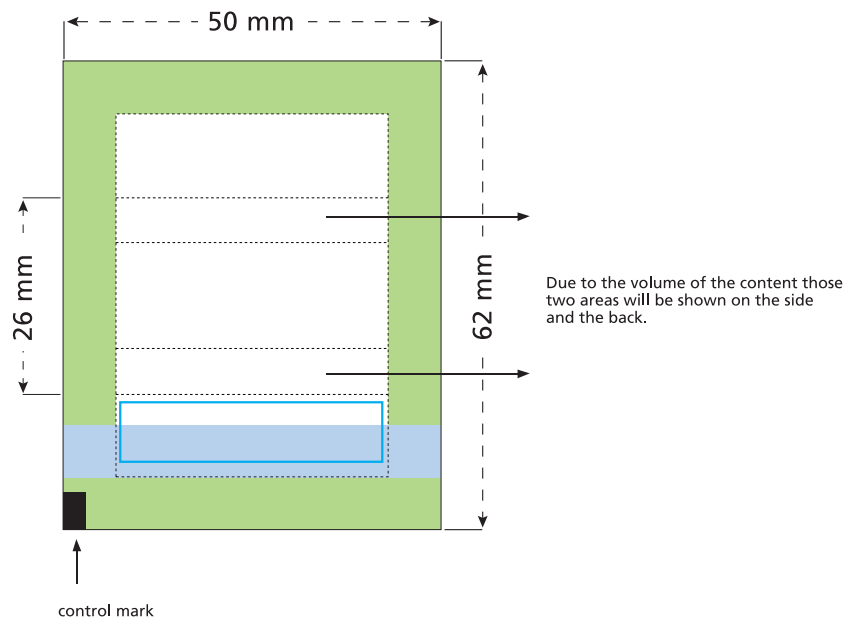

· Stand drawing ·

Artikel Nr. · Article No. : 110105000

Flowpack 50 x 26 mm

- Bedruckbare Fläche · printing surface · surface d'impression
- Siegelnaht bedingt bedruckbar · sealing surface can be printed on under some circumstances · surface de fermeture peut être imprimée sous certaines conditions
- Siegelnaht nicht bedruckbar · sealing surface can't be printed on · surface de fermeture ne peut pas être imprimée
- Fläche wird durch die Siegelnaht verdeckt · surface is covered by the sealing seam · surface est couverte par un thermoscellage
- Pflichttexte · mandatory text · textes obligatoires
- Fläche nicht bedruckbar · surface can't be printed on · surface ne peut pas être imprimée
- Beschnitt · bleed · découpe