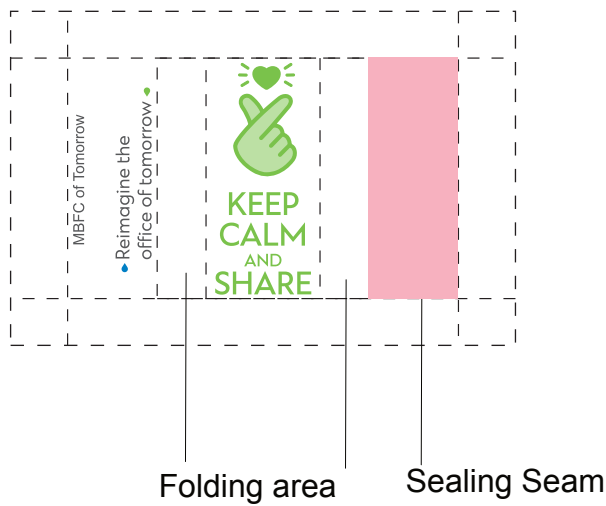

Template for Candy Flowpacks

SC Green
CMYK: 56/0/95/0
RGB: 56/210/0

SC Grey
CMYK: 0/0/0/80
RGB: 82/83/85

 Unprintable area