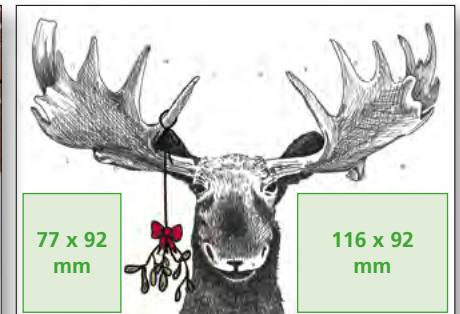

Artikel Nr. · Article No.: 110108000

Classic Schoko-Adventskalender
Classic chocolate Advent calendar
Calendrier de l'avent au chocolat classique
ca. / approx. / env. 346 x 248 x 10 mm

M041

M036

M049

M050

M040

M035

M051

Bedruckbare Fläche · printing surface · surface d'impression

Eindruck: Ein- bis Zweifarbindruck. Änderungen des BASIC Motivs sind nicht möglich.

Imprint: One to two colours. Changes to the BASIC motifs are not possible.

Impression: Unicolore à bicolore. Il n'est pas possible de modifier les motifs BASIC.

Bitte Informationsblatt zur Erstellung Ihrer Druckdaten beachten.

Please take note of the information sheet for the creation of your printing data.

Merci de tenir compte de la fiche d'information pour établir vos données d'impression.